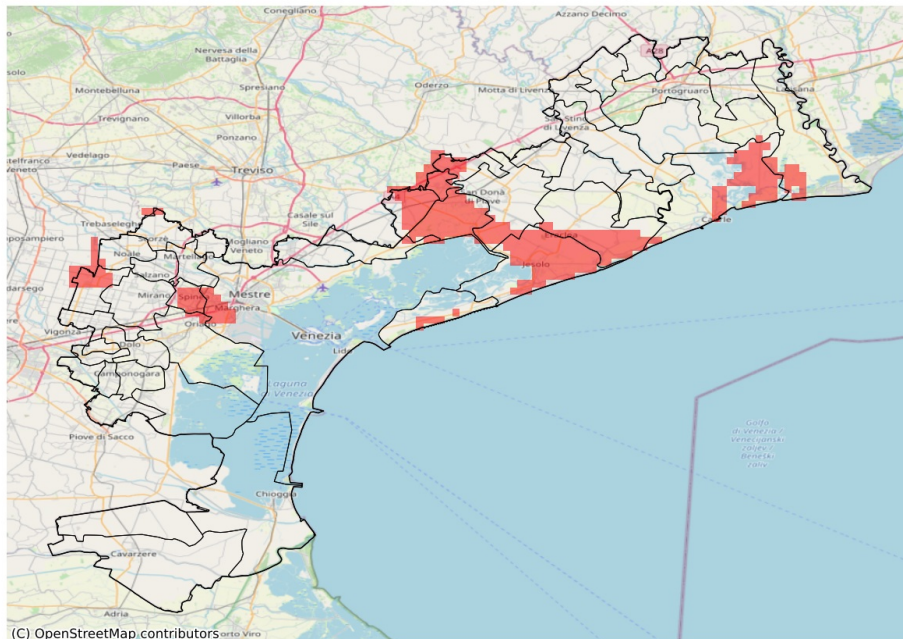

SERVIZIO DI ALERT EX-POST

Eccesso di pioggia in 72 ore nella Provincia di Venezia

del 30-08-2023

Mappa della Provincia con evidenziati eventuali superamenti soglia (in rosso)

I dati riportati nelle tabelle (valori delle variabili meteorologiche e porzioni comunali interessate dall'avversità) sono elaborati tenendo conto delle sole aree ad uso agricolo al di sotto dei 1200m. Viene data visibilità solamente ai comuni la cui area agricola interessata dall'avversità in oggetto è superiore al 5%

Precipitazione cumulata in 3 giorni (mm) dal 28-08-2023 al 30-08-2023				
Comune	Max	Min	Media	Porzione comunale interessata (%)
Caorle	98.0	50.0	70.0	26
Cavallino-Treporti	83.0	68.0	76.0	19
Eraclea	124.0	57.0	77.0	34
Fossalta di Piave	101.0	80.0	87.0	100
Jesolo	125.0	73.0	94.0	78
Martellago	83.0	51.0	62.0	6
Meolo	99.0	71.0	82.0	54
Musile di Piave	103.0	73.0	88.0	80
Noale	84.0	53.0	66.0	14
Noventa di Piave	84.0	66.0	78.0	49
San Donà di Piave	92.0	58.0	73.0	27
San Michele al Tagliamento	86.0	43.0	65.0	13
Santa Maria di Sala	88.0	45.0	70.0	25
Spinea	86.0	63.0	73.0	30
Venezia	86.0	46.0	60.0	9

SERVIZIO DI ALERT EX-POST

Eccesso di pioggia in 10 giorni nella Provincia di Venezia

del 30-08-2023

Mappa della Provincia con evidenziati eventuali superamenti soglia (in rosso)

I dati riportati nelle tabelle (valori delle variabili meteorologiche e porzioni comunali interessate dall'avversità) sono elaborati tenendo conto delle sole aree ad uso agricolo al di sotto dei 1200m. Viene data visibilità solamente ai comuni la cui area agricola interessata dall'avversità in oggetto è superiore al 5%