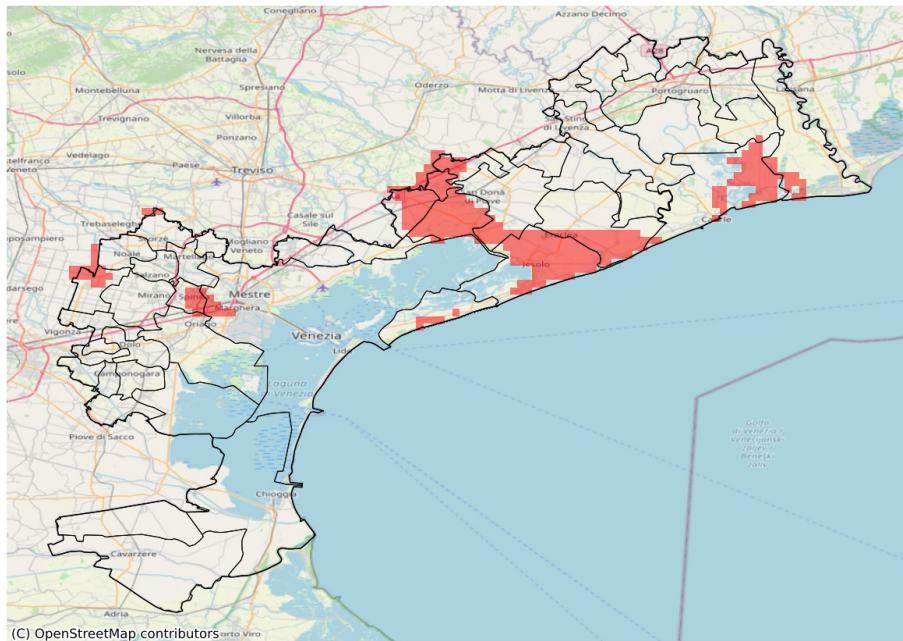

SERVIZIO DI ALERT EX-POST

Eccesso di pioggia in 72 ore nella Provincia di Venezia

del 30-08-2023

Mappa della Provincia con evidenziati eventuali superamenti soglia (in rosso)

I dati riportati nelle tabelle (valori delle variabili meteorologiche e porzioni comunali interessate dall'avversità) sono elaborati tenendo conto delle sole aree ad uso agricolo al di sotto dei 1200m. Viene data visibilità solamente ai comuni la cui area agricola interessata dall'avversità in oggetto è superiore al 5%

Precipitazione cumulata in 3 giorni (mm) dal 28-08-2023 al 30-08-2023				
Comune	Max	Min	Media	Porzione comunale interessata (%)
Caorle	98.0	50.0	70.0	26
Cavallino-Treporti	83.0	68.0	76.0	19
Eraclea	124.0	57.0	77.0	34
Fossalta di Piave	101.0	80.0	87.0	100
Jesolo	125.0	73.0	94.0	78
Martellago	83.0	51.0	62.0	6
Meolo	99.0	71.0	82.0	54
Musile di Piave	103.0	73.0	88.0	80
Noale	84.0	53.0	66.0	14
Noventa di Piave	84.0	66.0	78.0	49
San Donà di Piave	92.0	58.0	73.0	27
San Michele al Tagliamento	86.0	43.0	65.0	13
Santa Maria di Sala	88.0	45.0	70.0	25
Spinea	86.0	63.0	73.0	30
Venezia	86.0	46.0	60.0	9

SERVIZIO DI ALERT EX-POST

Eccesso di pioggia in 10 giorni nella Provincia di Venezia

del 30-08-2023

Mappa della Provincia con evidenziati eventuali superamenti soglia (in rosso)

I dati riportati nelle tabelle (valori delle variabili meteorologiche e porzioni comunali interessate dall'avversità) sono elaborati tenendo conto delle sole aree ad uso agricolo al di sotto dei 1200m. Viene data visibilità solamente ai comuni la cui area agricola interessata dall'avversità in oggetto è superiore al 5%