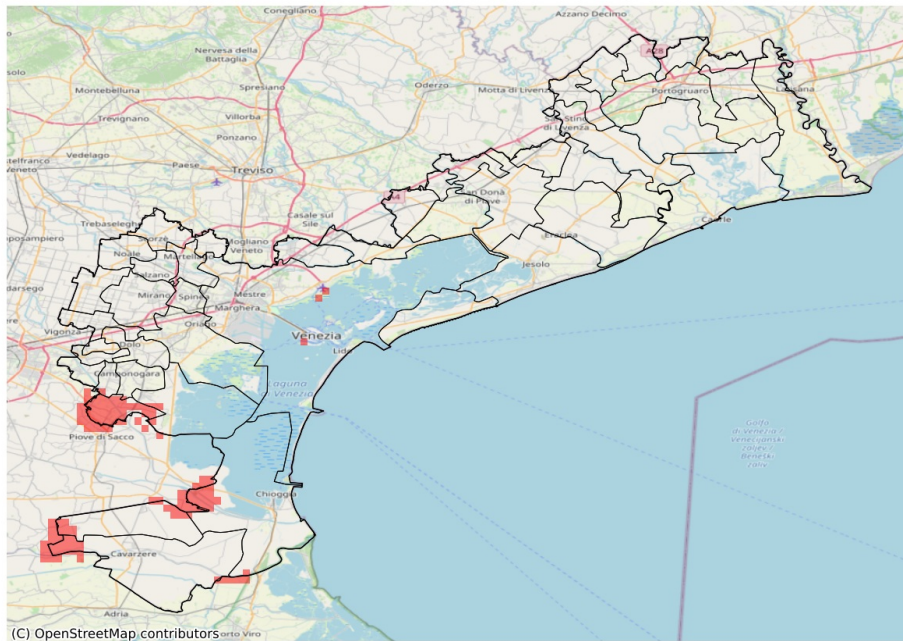

SERVIZIO DI ALERT EX-POST

Siccità nella Provincia di Venezia

del 15-09-2023

Mappa della Provincia con evidenziati eventuali superamenti soglia (in rosso)

I dati riportati nelle tabelle (valori delle variabili meteorologiche e porzioni comunali interessate dall'avversità) sono elaborati tenendo conto delle sole aree ad uso agricolo al di sotto dei 1200m. Viene data visibilità solamente ai comuni la cui area agricola interessata dall'avversità in oggetto è superiore al 5%

Precipitazione cumulata in 30 giorni (mm) dal 17-08-2023 al 15-09-2023					
Comune	Max	Min	Media	Porzione comunale interessata (%)	Media 5 anni
Campagna Lupia	57	39	48	23	66
Campolongo Maggiore	48	39	44	86	72
Camponogara	58	45	51	9	66
Cavarzere	68	28	47	10	56
Chioggia	67	35	50	22	66
Cona	64	30	47	19	60
Fossò	48	39	44	26	63

SERVIZIO DI ALERT EX-POST

Fulmini nube-terra nella Provincia di Venezia

del 15-09-2023

Mappa della Provincia con evidenziati eventuali superamenti soglia (in rosso)

Densità di fulmini nube-terra (numero fulmini / km ²) del 15-09-2023				
Comune	Max	Min	Media	Porzione comunale interessata (%)
Cavarzere	3	0	0	8
Chioggia	2	0	0	4
Cona	3	0	0	4
Mira	1	0	0	3
Venezia	1	0	0	1