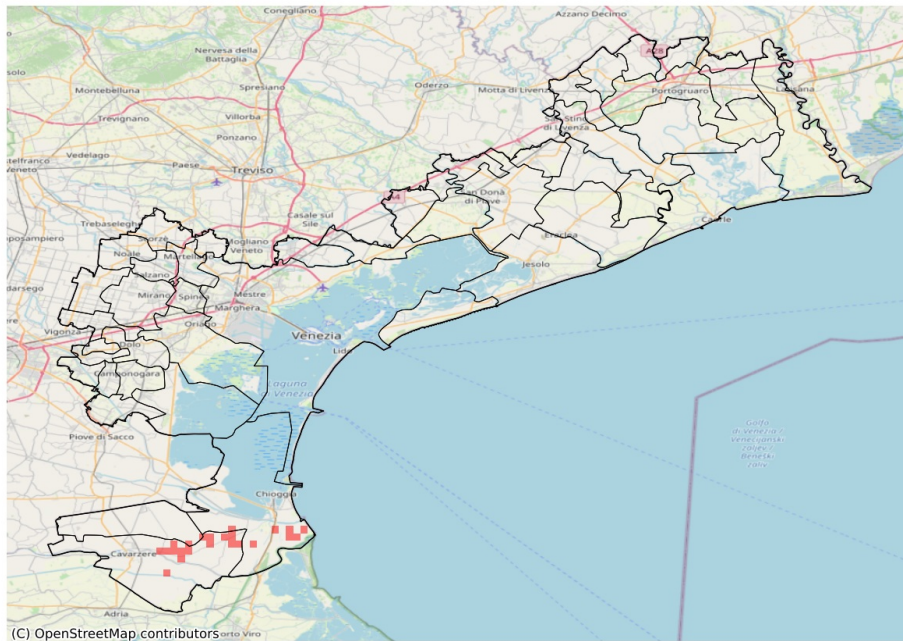

SERVIZIO DI ALERT EX-POST

Siccità nella Provincia di Venezia

del 15-09-2023

Mappa della Provincia con evidenziati eventuali superamenti soglia (in rosso)

I dati riportati nelle tabelle (valori delle variabili meteorologiche e porzioni comunali interessate dall'avversità) sono elaborati tenendo conto delle sole aree ad uso agricolo al di sotto dei 1200m. Viene data visibilità solamente ai comuni la cui area agricola interessata dall'avversità in oggetto è superiore al 5%

Precipitazione cumulata in 30 giorni (mm) dal 17-08-2023 al 15-09-2023					
Comune	Max	Min	Media	Porzione comunale interessata (%)	Media 5 anni
Campagna Lupia	57	39	48	23	66
Campolongo Maggiore	48	39	44	86	72
Camponogara	58	45	51	9	66
Cavarzere	68	28	47	10	56
Chioggia	67	35	50	22	66
Cona	64	30	47	19	60
Fossò	48	39	44	26	63

SERVIZIO DI ALERT EX-POST

Fulmini nube-terra nella Provincia di Venezia

del 15-09-2023

Mappa della Provincia con evidenziati eventuali superamenti soglia (in rosso)

Densità di fulmini nube-terra (numero fulmini / km ²) del 15-09-2023				
Comune	Max	Min	Media	Porzione comunale interessata (%)
Cavarzere	3	0	0	8
Chioggia	2	0	0	4
Cona	3	0	0	4
Mira	1	0	0	3
Venezia	1	0	0	1