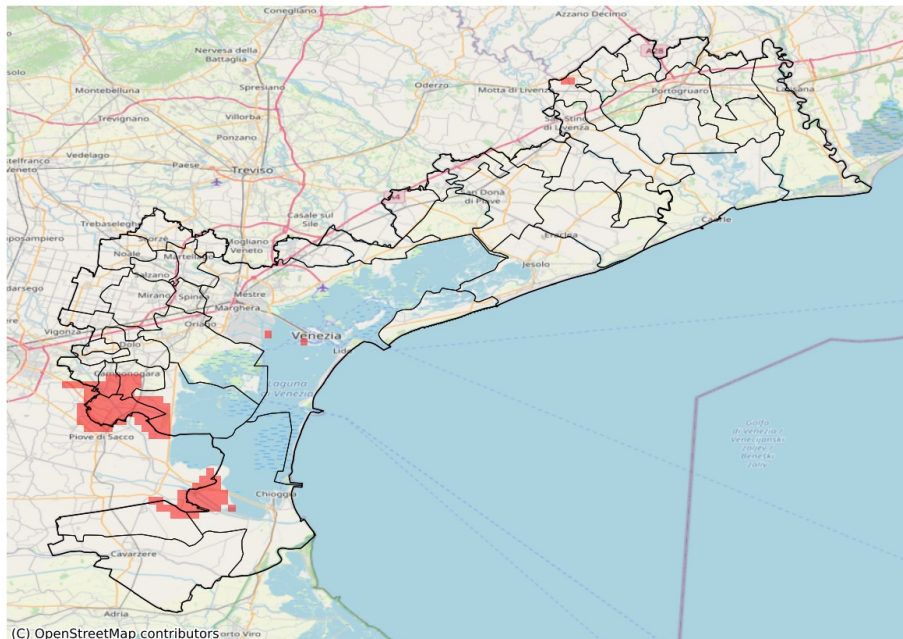

SERVIZIO DI ALERT EX-POST

Siccità nella Provincia di Venezia

del 21-09-2023

Mappa della Provincia con evidenziati eventuali superamenti soglia (in rosso)

I dati riportati nelle tabelle (valori delle variabili meteorologiche e porzioni comunali interessate dall'avversità) sono elaborati tenendo conto delle sole aree ad uso agricolo al di sotto dei 1200m. Viene data visibilità solamente ai comuni la cui area agricola interessata dall'avversità in oggetto è superiore al 5%

Precipitazione cumulata in 30 giorni (mm) dal 23-08-2023 al 21-09-2023					
Comune	Max	Min	Media	Porzione comunale interessata (%)	Media 5 anni
Campagna Lupia	55	38	48	58	74
Campolongo Maggiore	47	40	44	100	81
Camponogara	56	44	50	39	74
Chioggia	75	41	60	25	77
Cona	85	42	63	7	72
Fossò	48	40	44	74	70
Vigonovo	53	40	45	23	61

SERVIZIO DI ALERT EX-POST

Fulmini nube-terra nella Provincia di Venezia

del 21-09-2023

Mappa della Provincia con evidenziati eventuali superamenti soglia (in rosso)

Densità di fulmini nube-terra (numero fulmini / km ²) del 21-09-2023				
Comune	Max	Min	Media	Porzione comunale interessata (%)
Cavarzere	2	0	0	7
Chioggia	1	0	0	1
Cinto Caomaggiore	1	0	0	2
Cona	2	0	0	4