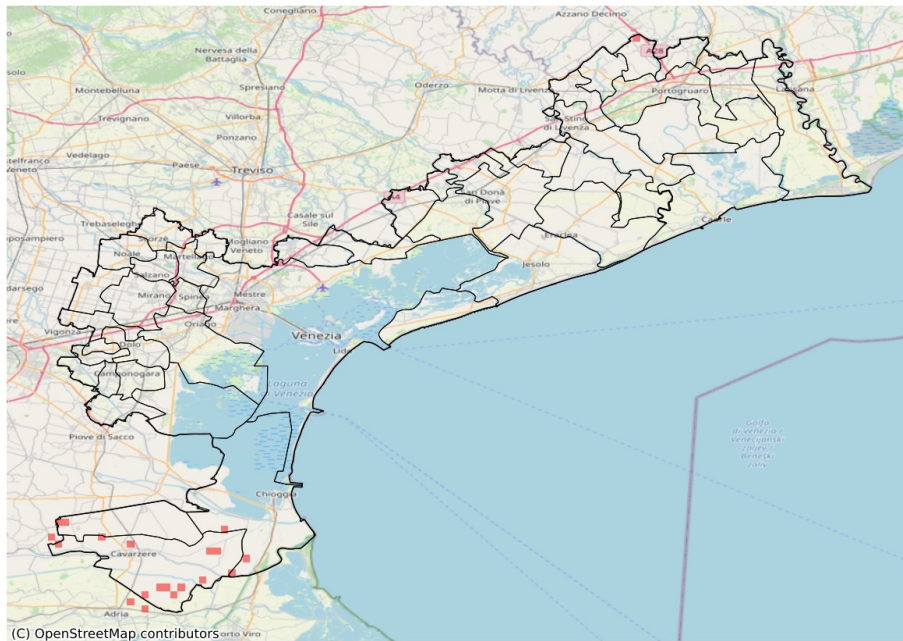

SERVIZIO DI ALERT EX-POST

Siccità nella Provincia di Venezia

del 21-09-2023

Mappa della Provincia con evidenziati eventuali superamenti soglia (in rosso)

I dati riportati nelle tabelle (valori delle variabili meteorologiche e porzioni comunali interessate dall'avversità) sono elaborati tenendo conto delle sole aree ad uso agricolo al di sotto dei 1200m. Viene data visibilità solamente ai comuni la cui area agricola interessata dall'avversità in oggetto è superiore al 5%

Precipitazione cumulata in 30 giorni (mm) dal 23-08-2023 al 21-09-2023					
Comune	Max	Min	Media	Porzione comunale interessata (%)	Media 5 anni
Campagna Lupia	55	38	48	58	74
Campolongo Maggiore	47	40	44	100	81
Camponogara	56	44	50	39	74
Chioggia	75	41	60	25	77
Cona	85	42	63	7	72
Fossò	48	40	44	74	70
Vigonovo	53	40	45	23	61

SERVIZIO DI ALERT EX-POST

Fulmini nube-terra nella Provincia di Venezia

del 21-09-2023

Mappa della Provincia con evidenziati eventuali superamenti soglia (in rosso)

Densità di fulmini nube-terra (numero fulmini / km ²) del 21-09-2023				
Comune	Max	Min	Media	Porzione comunale interessata (%)
Cavarzere	2	0	0	7
Chioggia	1	0	0	1
Cinto Caomaggiore	1	0	0	2
Cona	2	0	0	4